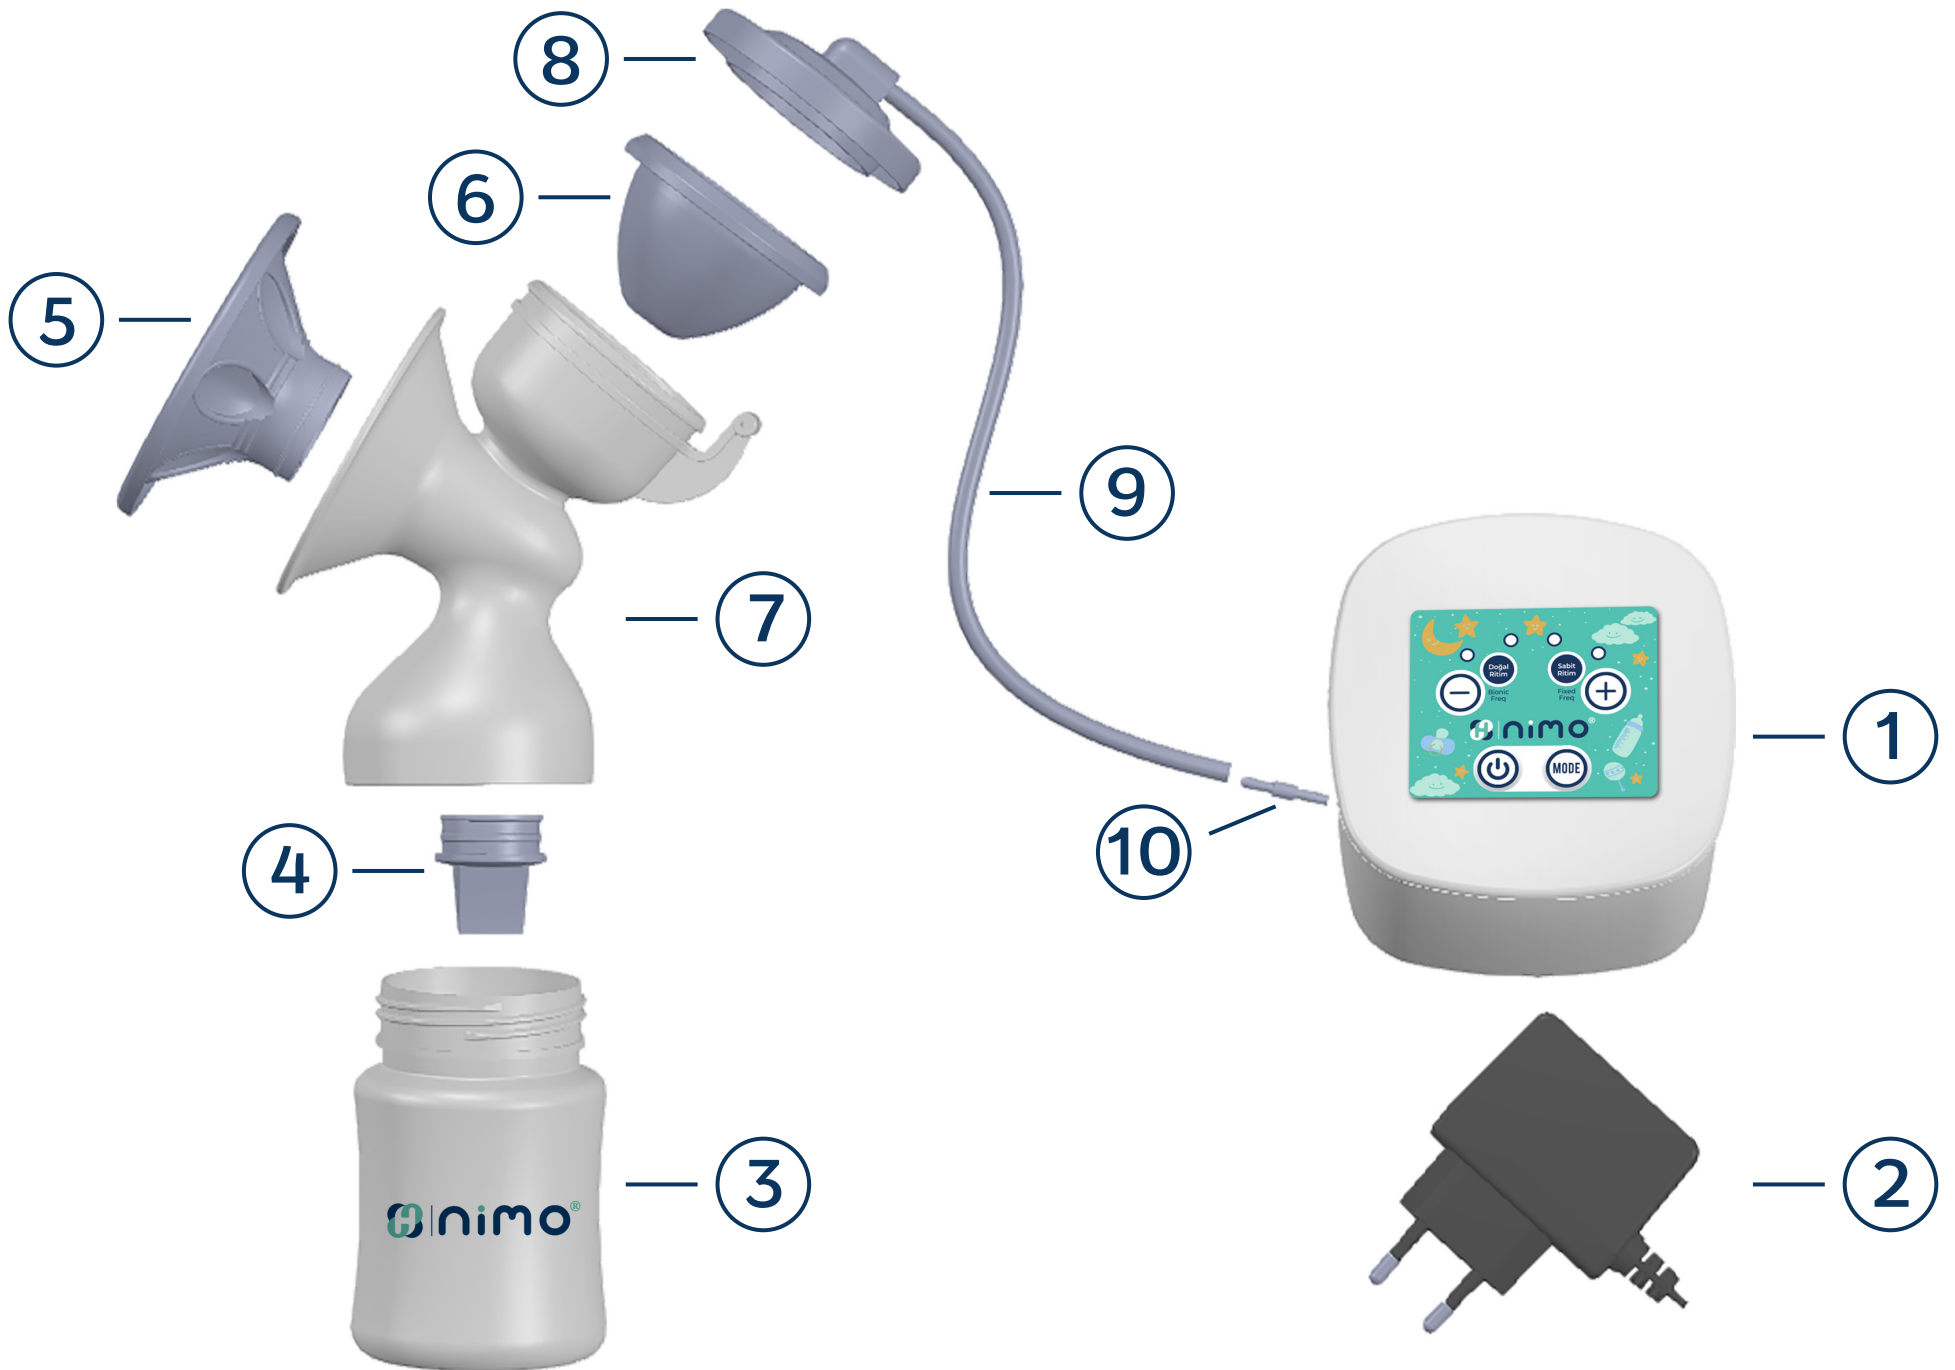

Nimo® Elektronik Tekli Göğüs Pompası dik pozisyonda otururken emişi kolaylaştıracak eğimli huni tasarımına ve göğsünüze rahatlık verecek göğüs yastığına sahiptir. Sağılan sütün geri hortuma ve pompaya kaçmasını engelleyen silikon diyaframı vardır.

Sütün değdiği, huni, göğüs yastığı, silikon diyafram, silikon valf ve biberon bulaşık makinesinde yıkanabilir.

## TEKNİK ÖZELLİKLER

Max. Vakum	160 mmHg
Güç	6W-DC 6V 1A veya (4x1.5 AA Alkaline Pil) (Piller Ambalaja Dahil Değildir !)
Adaptör	Giriş: 100-240V AC ~50/60Hz Çıkış: DC 6V 1A
Otomatik Kapanma Süresi	30 dk
Boyutlar	105mm(Boy) x 100mm(En) x 60mm(Yükseklik)
Ağırlık	225 gr (Pilsiz)

**Yeni Nesil Teknoloji**  
New Generation Technology

- 1) Kontrol ve Motor Ünitesi
- 2) AC/DC Adaptör
- 3) Biberon
- 4) Tek yönlü süt valfi
- 5) Silikon göğüs yastığı

- 6) Silikon emme diyaframı
- 7) Pompa gövdesi
- 8) Huni kapağı
- 9) Hava hortumu
- 10) Hava hortumu-motor ünitesi bağlantı rekoru