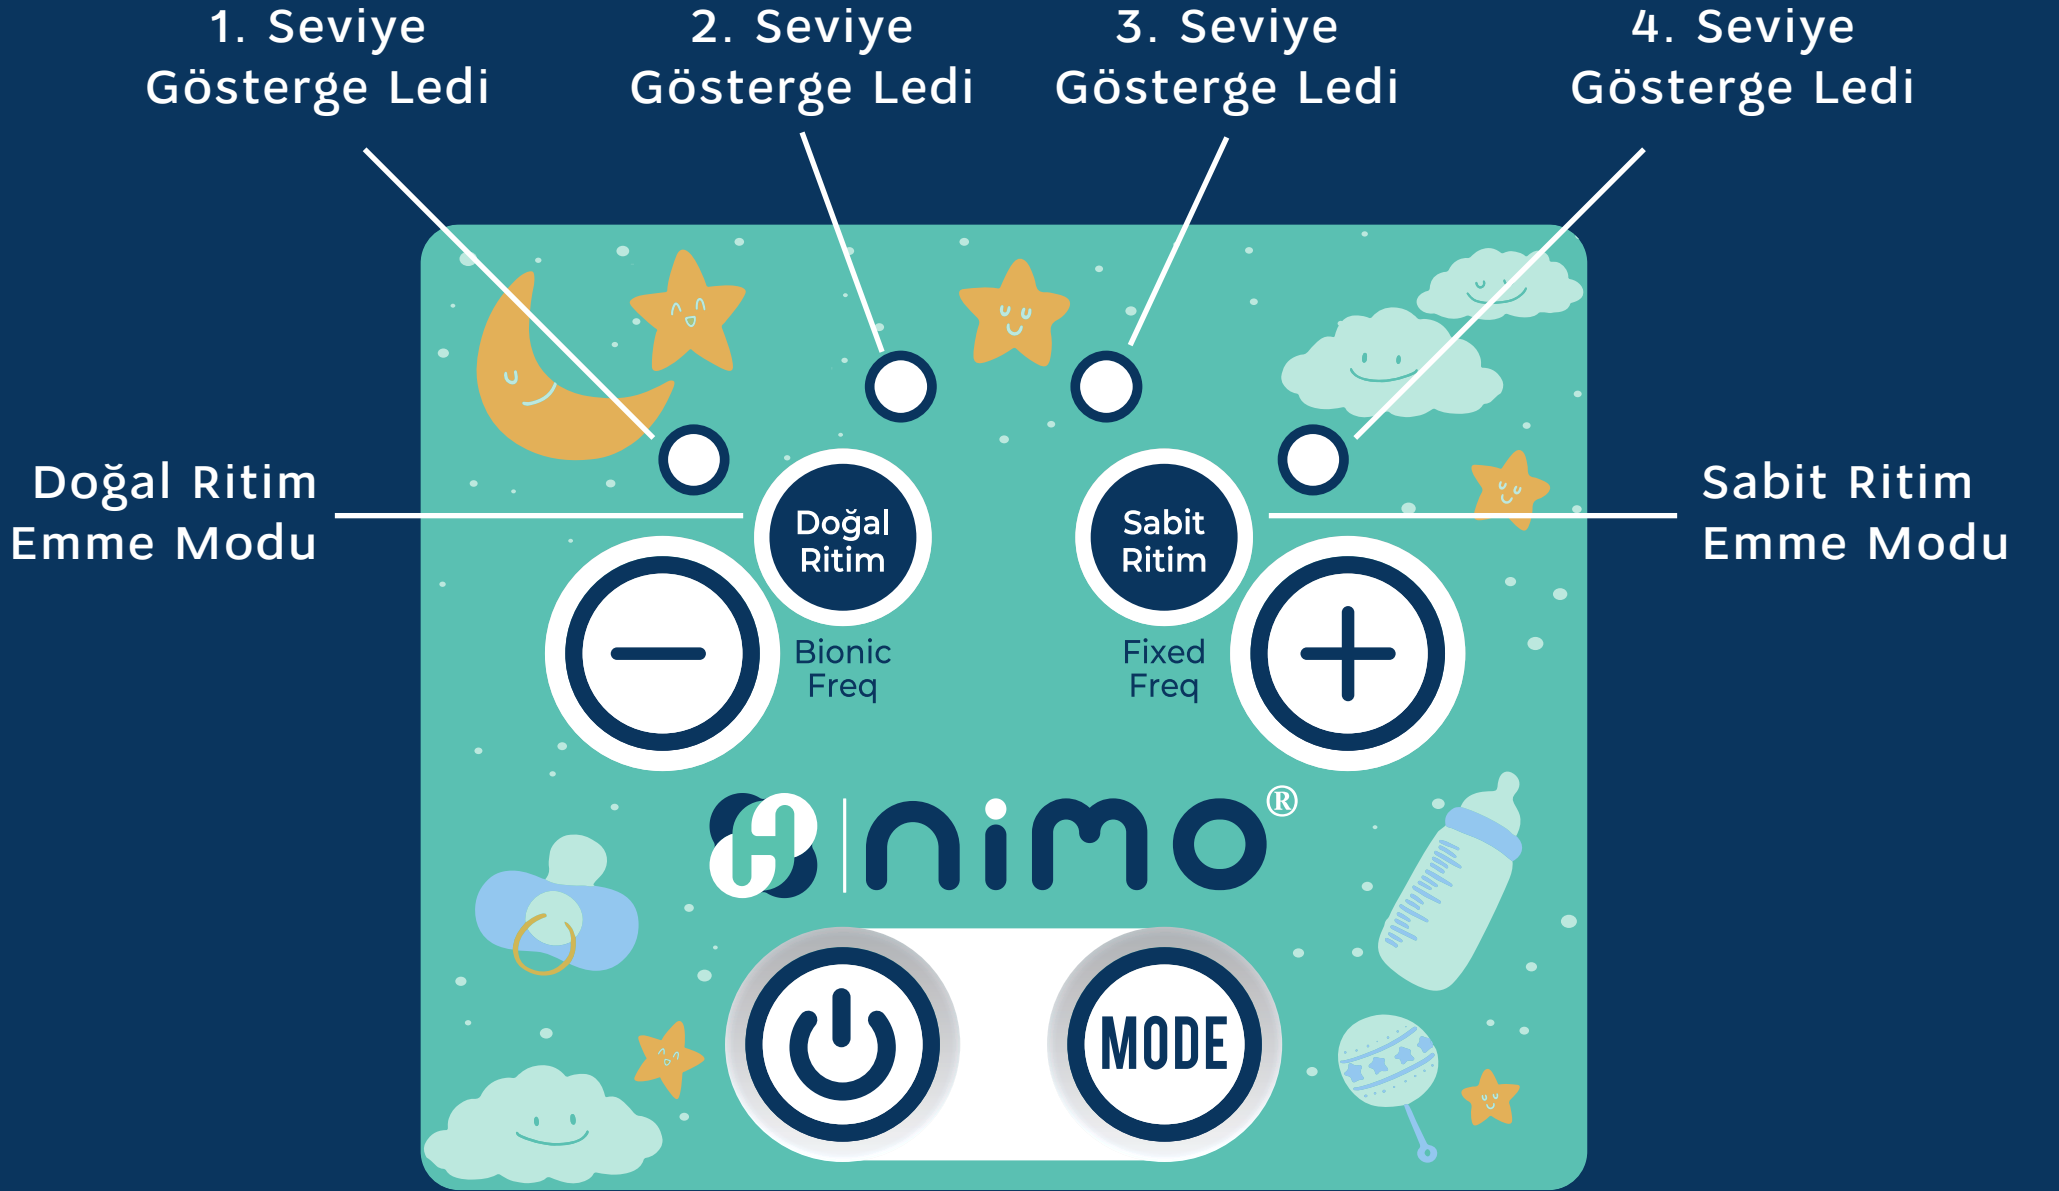

Sütün değdiği, huni, göğüs yastığı, silikon diyafram, silikon valf ve biberon bulaşık makinesinde yıkanabilir.

**Yeni Nesil Teknoloji**  
New Generation Technology

- 1) Kontrol ve Motor Ünitesi
- 2) AC/DC Adaptör
- 3) Biberon
- 4) Tek yönlü süt valfi
- 5) Silikon göğüs yastığı

- 6) Silikon emme diyaframı
- 7) Pompa gövdesi
- 8) Huni kapağı
- 9) Hava hortumu
- 10) Hava hortumu-motor ünitesi bağlantı rekoru